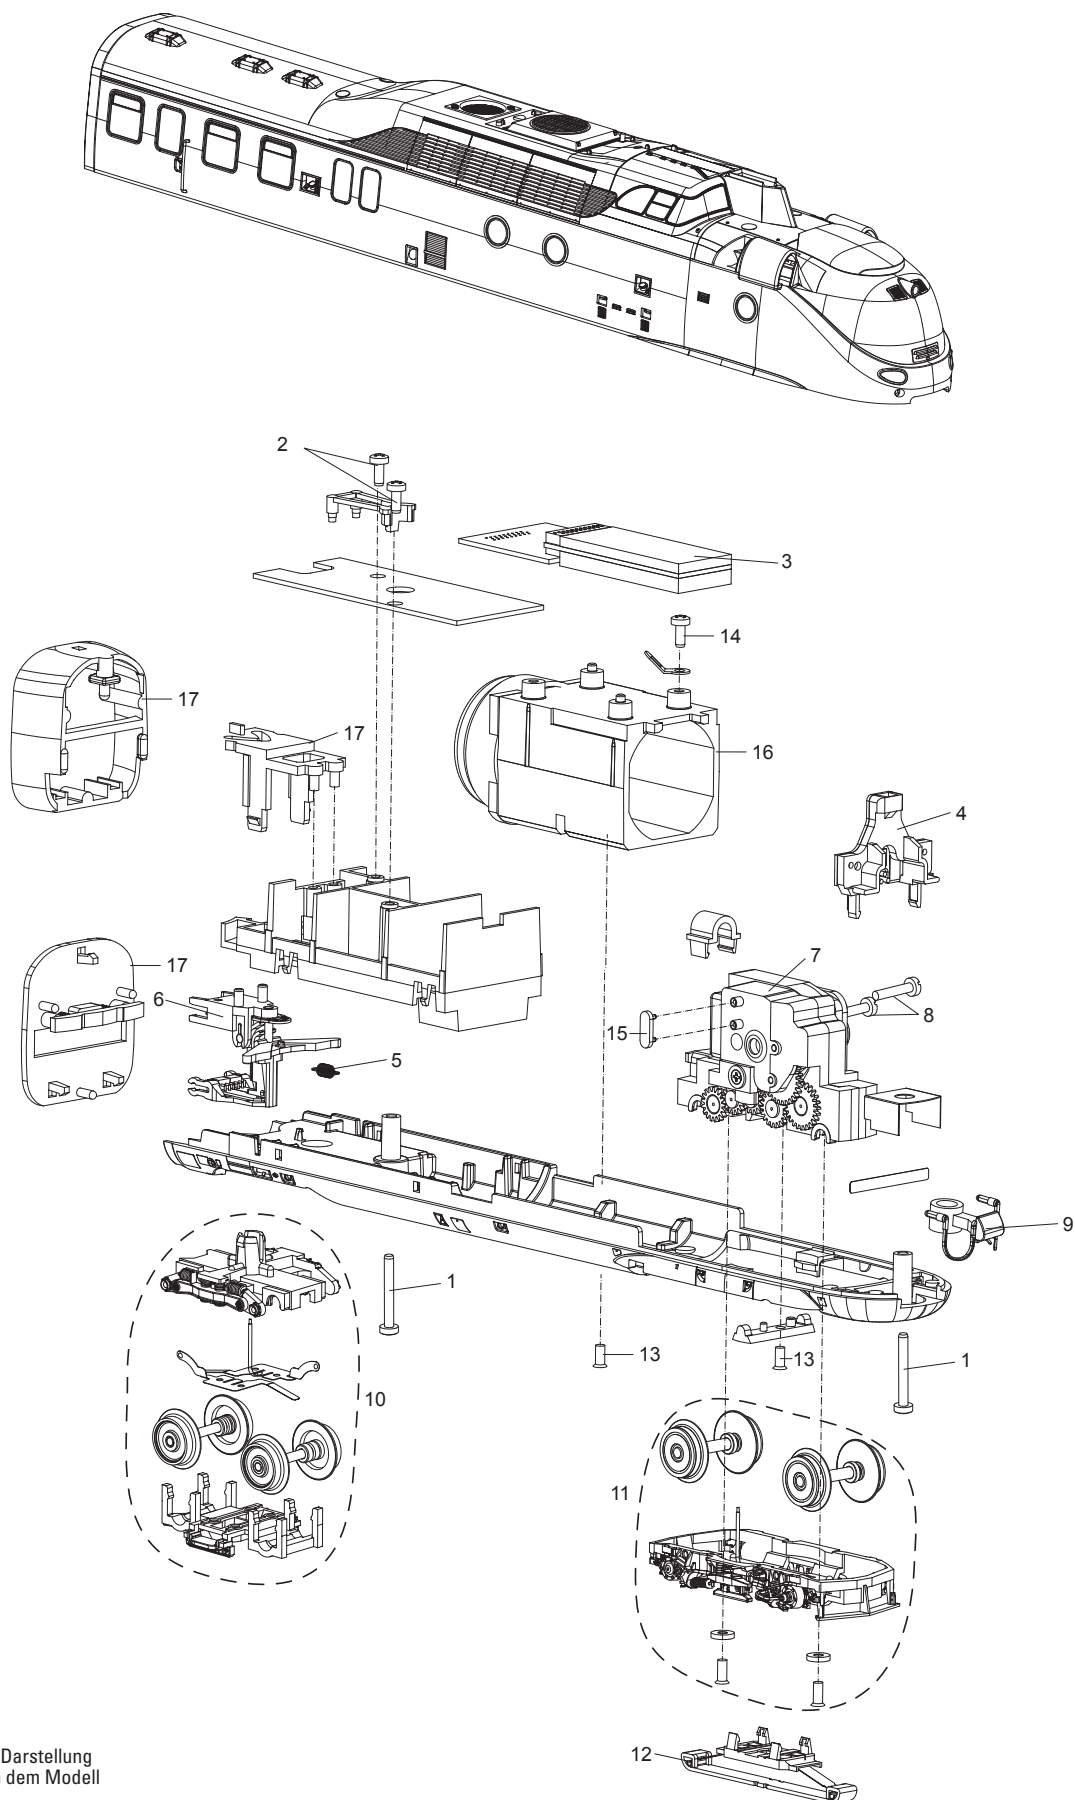

# Einzelteile der Lokomotive 37604

Details der Darstellung  
können von dem Modell  
abweichen.

# Einzelteile der Lokomotive 37604

Lfd. Nr.	Benennung	Bestell—Nr.			
		Triebkopf	Abteil- wagen	Speise- wagen	Triebkopf
1	Schraube	E308 468	E308 468	E308 468	E308 468
2	Schraube	E785 770	E785 770	E785 770	E785 770
3	Decoder	—	—	—	249 596
4	Stirnbeleuchtung	E162 944	—	—	E162 944
5	Zugfeder	E308 085	E308 085	E308 085	E308 085
6	Kupplungsdeichsel M	E308 392	E308 392	E308 392	—
	Kupplungsdeichsel W	—	E308 398	E308 398	E308 398
7	Lokmotor	E231 583	—	—	E231 583
8	Schraube	E785 140	—	—	E785 140
9	Scharfenberg-Kupplung	E306 522	—	—	E306 522
	Tauschkupplung	E306 527	—	—	E306 527
10	Laufdrehgestell	E306 624	E308 076	E308 076	E306 624
	Laufdrehgestell ohne Magnetbremse	—	E306 625	E306 625	—
11	Drehgestell	E199 372	—	—	E167 995
12	Schleifer	E206 370	—	—	E206 370
13	Schraube	E786 790	—	—	E786 790
14	Schraube	E786 750	—	—	E786 750
15	Haltebügel	E285 240	—	—	E285 240
16	Lautsprecher	E197 849	—	—	E197 849
17	Faltenbalg kpl.	E199 373	E199 373	E199 373	E199 373
18	Leiterplatte Beleuchtung	—	E162 967	E162 967	—
19	Tischlampen	—	—	E306 589	—
	Haftreifen	7 154	—	—	7 154