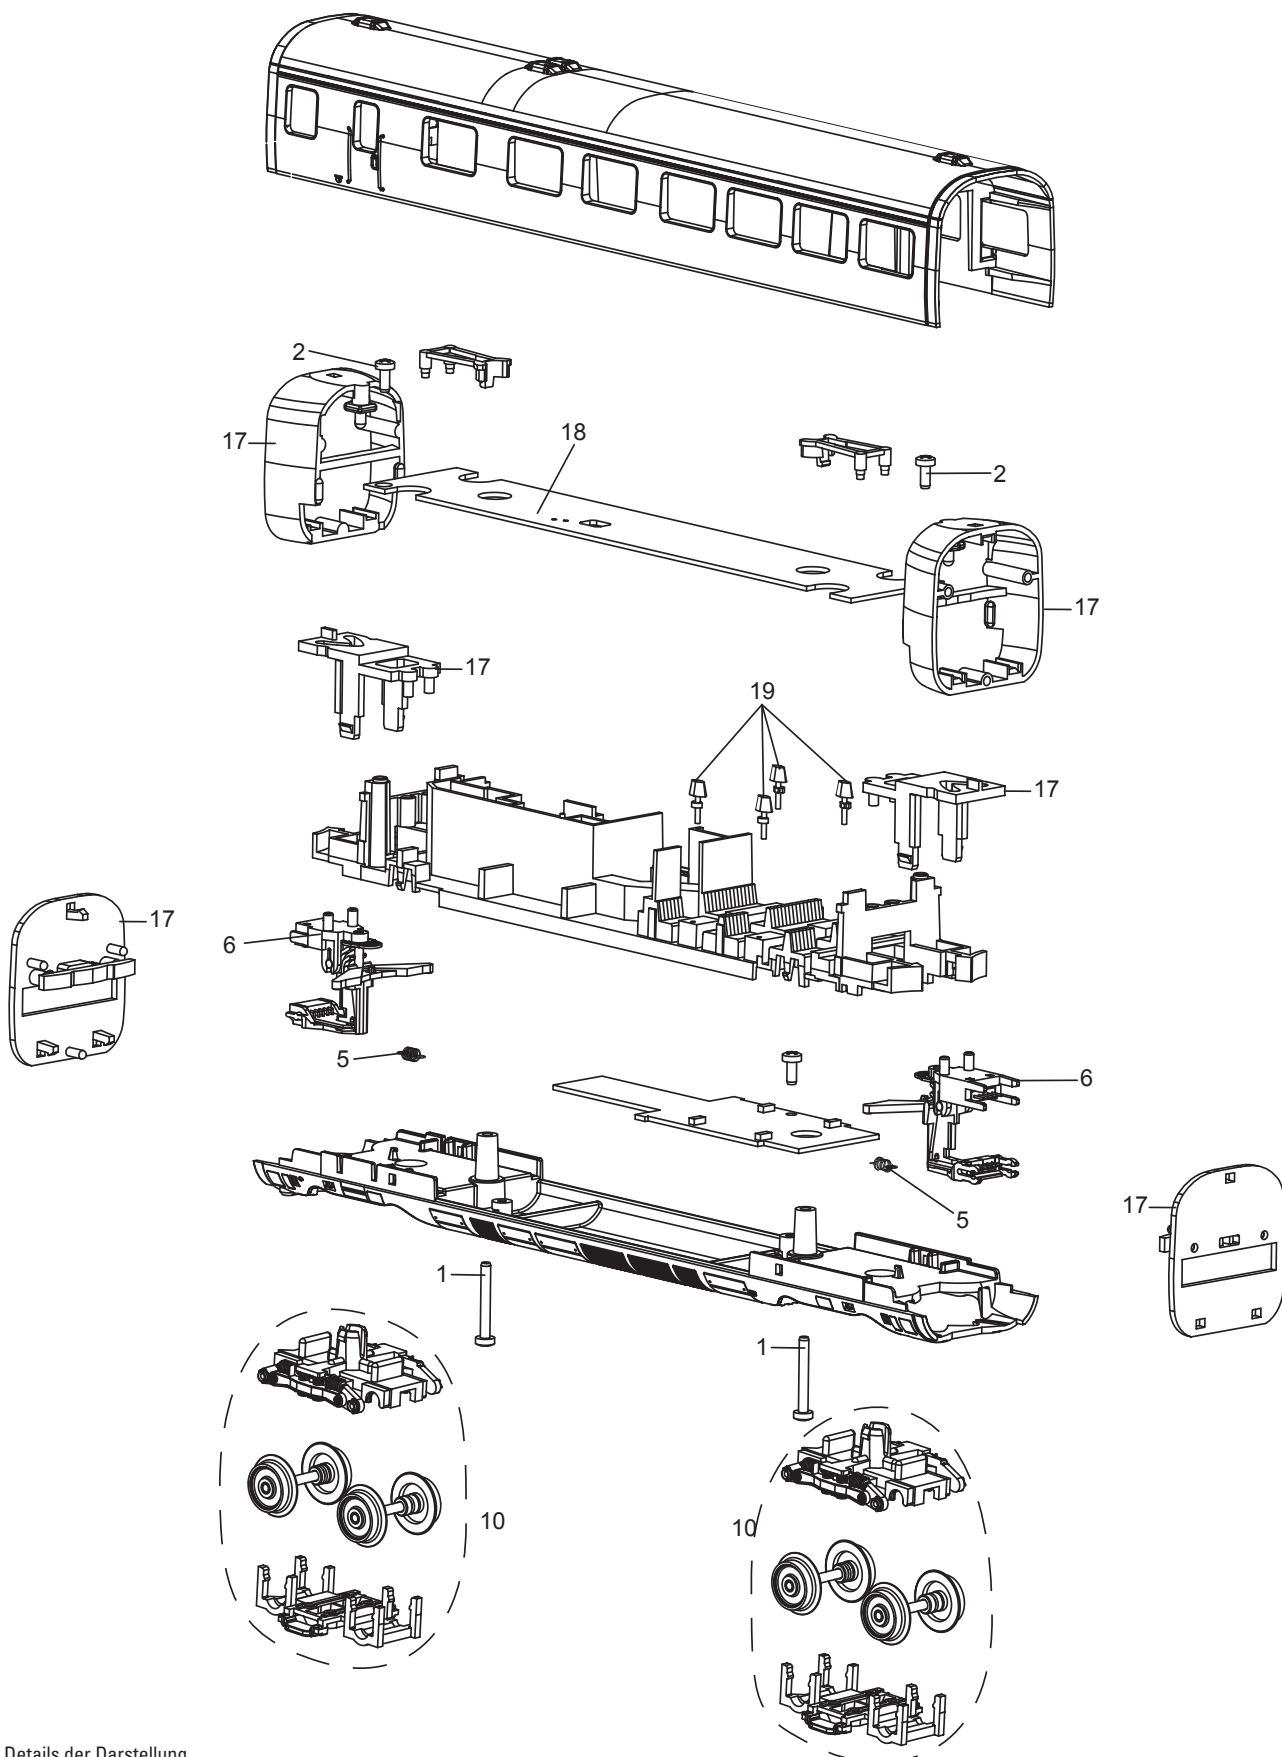

# Einzelteile der Lokomotive 37604

Details der Darstellung  
können von dem Modell  
abweichen.

# Einzelteile der Lokomotive 37604

Lfd. Nr.	Benennung	Bestell—Nr.			
		Triebkopf	Abteil- wagen	Speise- wagen	Triebkopf
1	Schraube	E308 468	E308 468	E308 468	E308 468
2	Schraube	E785 770	E785 770	E785 770	E785 770
3	Decoder	—	—	—	249 596
4	Stirnbeleuchtung	E162 944	—	—	E162 944
5	Zugfeder	E308 085	E308 085	E308 085	E308 085
6	Kupplungsdeichsel M	E308 392	E308 392	E308 392	—
	Kupplungsdeichsel W	—	E308 398	E308 398	E308 398
7	Lokmotor	E231 583	—	—	E231 583
8	Schraube	E785 140	—	—	E785 140
9	Scharfenberg-Kupplung	E306 522	—	—	E306 522
	Tauschkupplung	E306 527	—	—	E306 527
10	Laufdrehgestell	E306 624	E308 076	E308 076	E306 624
	Laufdrehgestell ohne Magnetbremse	—	E306 625	E306 625	—
11	Drehgestell	E199 372	—	—	E167 995
12	Schleifer	E206 370	—	—	E206 370
13	Schraube	E786 790	—	—	E786 790
14	Schraube	E786 750	—	—	E786 750
15	Haltebügel	E285 240	—	—	E285 240
16	Lautsprecher	E197 849	—	—	E197 849
17	Faltenbalg kpl.	E199 373	E199 373	E199 373	E199 373
18	Leiterplatte Beleuchtung	—	E162 967	E162 967	—
19	Tischlampen	—	—	E306 589	—
	Haftreifen	7 154	—	—	7 154