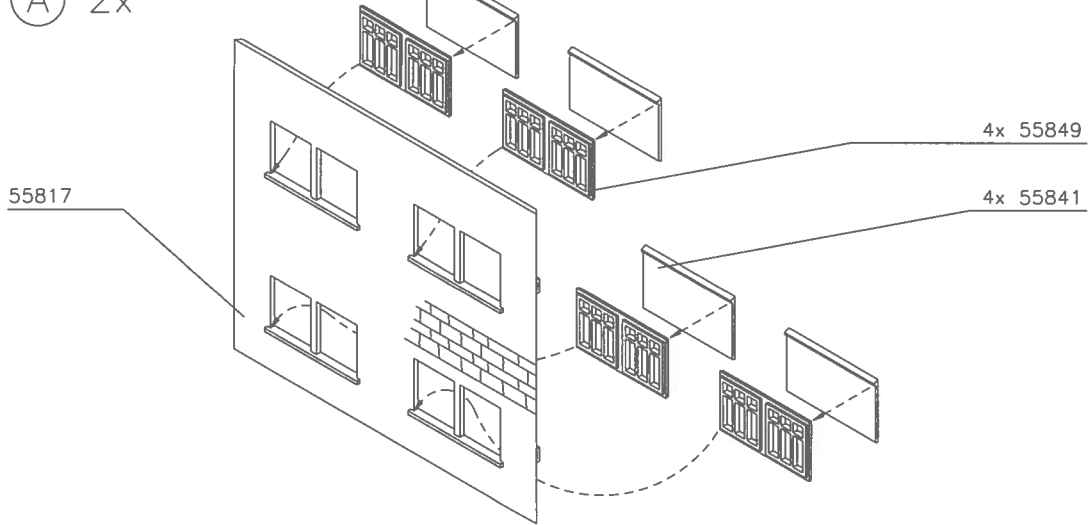

55816 = 1x	55830 = 2x	55846 = 2x	55859 = 4x	55875 = 4x
55817 = 2x	55831 = 2x	55847 = 9x	55860 = 1x	55876 = 4x
55818 = 1x	55832 = 1x	55848 = 12x	55862 = 1x	55878 = 1x
55819 = 1x	55833 = 1x	55849 = 10x	55864 = 4x	55879 = 1x
55820 = 1x	55834 = 9x	55850 = 2x	55865 = 1x	55880 = 1x
55821 = 1x	55835 = 2x	55851 = 4x	55867 = 1x	55881 = 2x
55822 = 1x	55836 = 1x	55852 = 3x	55868 = 2x	55882 = 4x
55823 = 1x	55837 = 1x	55853 = 1x	55869 = 1x	55883 = 2x
55824 = 1x	55840 = 2x	55854 = 3x	55870 = 6x	55885 = 1x
55826 = 1x	55841 = 10x	55855 = 1x	55872 = 1x	55886 = 6x
55827 = 2x	55842 = 15x	55857 = 1x	55873 = 1x	55887 = 6x
55828 = 1x	55843 = 4x	55858 = 1x	55874 = 6x	

Unsere Erzeugnisse entsprechen den Sicherheitsanforderungen an Spielzeug und dürfen deshalb das Verbandszeichen DIN tragen.

Zum Erwerb dieses **VOLLMER**-Bausatzes gratulieren wir Ihnen. Sie haben beim Zusammenfügen bestimmt viel Freude, weil alles paßt und somit keine Nacharbeit erforderlich ist.

Ein erstklassiger Kunststoff-Kleber gehört dazu, um jede Enttäuschung auszuschließen.

VOLLMER Suprezement S 30 und **Supranol 2000** - die giftfreien Superkleber - kleben sauber und verschweißen dauerhaft. Durch hohen Verzögerungseffekt wird vorzeitiges Austrocknen verhindert.

Suprezement S 30 mit handlichem Pinselverschluss für großflächige Teile.

Supranol 2000 mit Feinkanüle für punktgenaues Arbeiten in der ergonomisch richtig geformten Flasche.

CE Vollmer GmbH & Co. KG, Postfach 40 09 20, D-70409 Stuttgart

(A) 2x